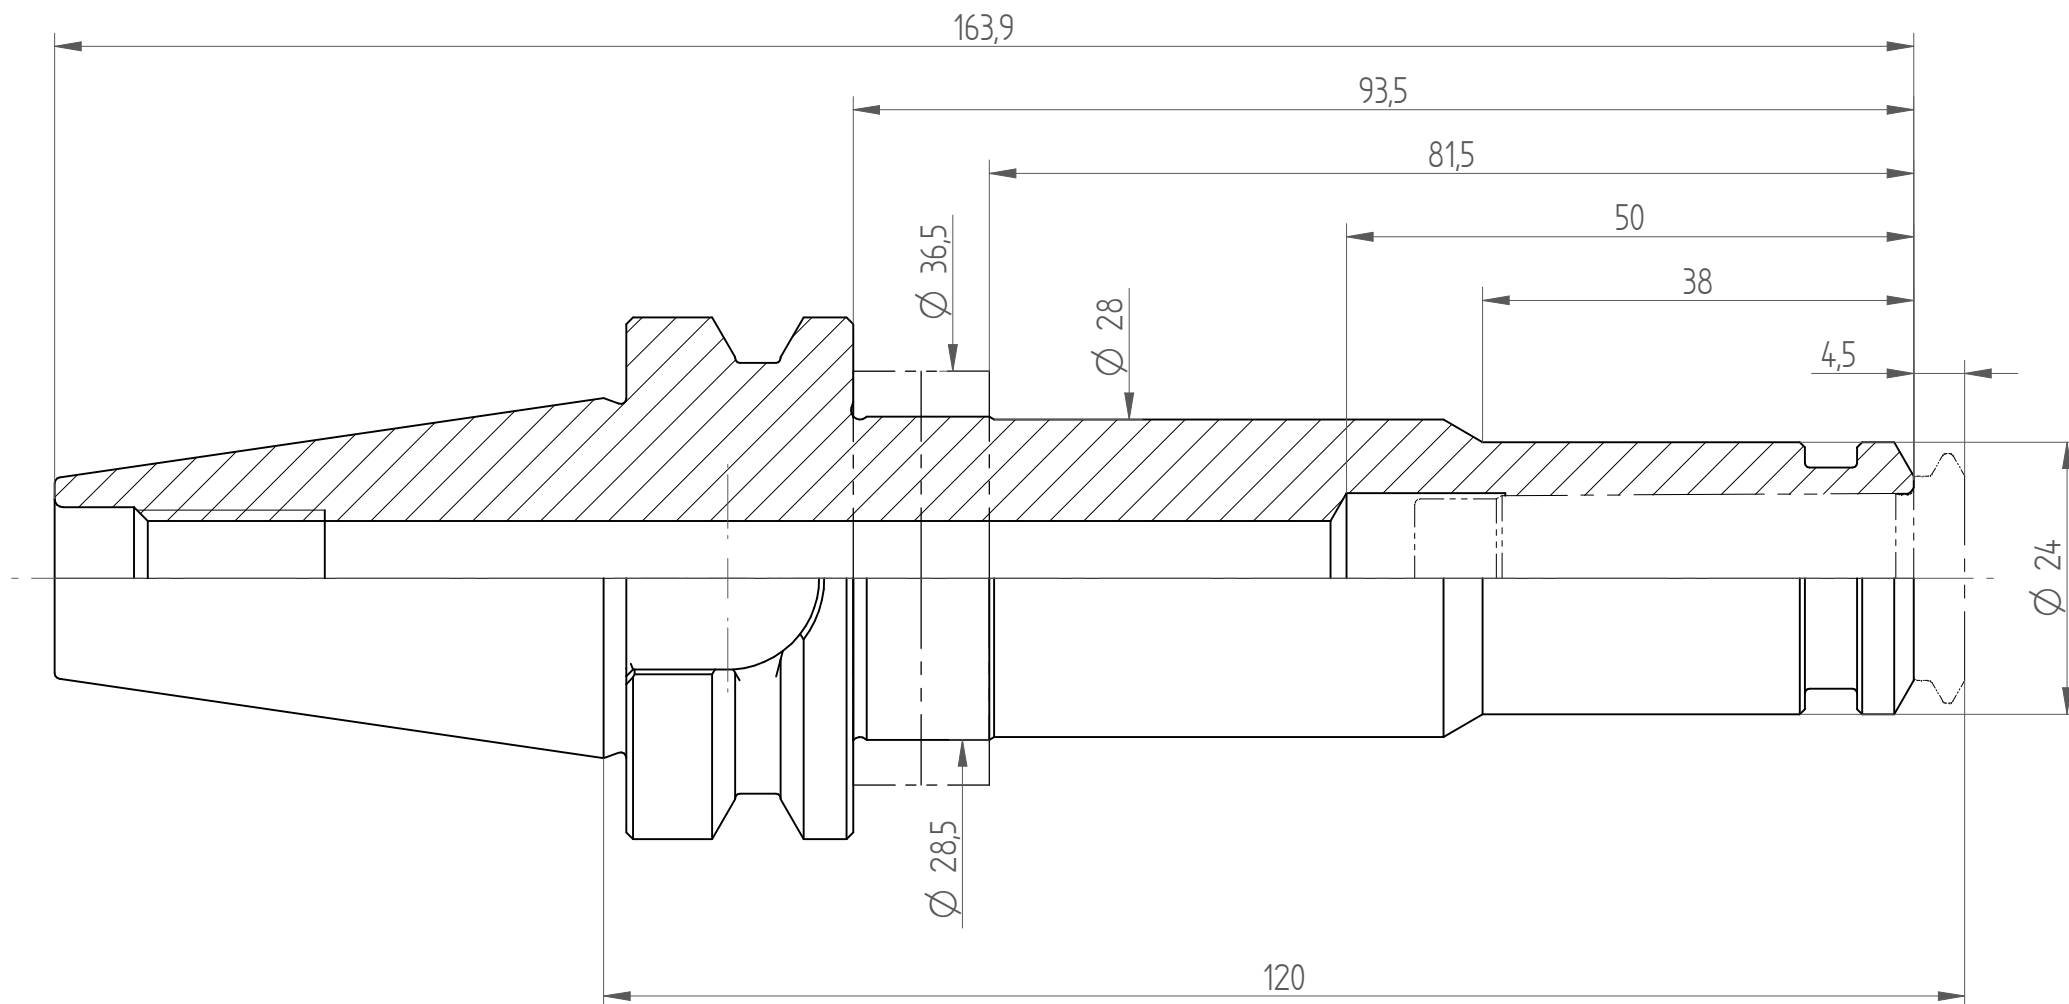

Swiss
Precision
Tools

REGO-FIX®

REGO-FIX AG
Obermattweg 60
4456 Tenniken / Switzerland

Phone +41 61 976 14 66
Fax +41 61 976 14 14
www.rego-fix.com

This is a non-controlled copy. All information given herein is subject to change without notice

The information given herein has been carefully checked and is believed to be correct. REGO-FIX, however, assumes no responsibility or liability for any errors, inaccuracies or omissions that may appear in this drawing

This document is subject to copyright laws. No part of this document may be reproduced or transmitted in any form or any means, electronic or mechanic, for any purpose, without the express written permission of REGO-FIX

Type : BT30_PG15x120_H
Part No. : 413071560
Date : 25.07.2014
Scale : 1.5:1